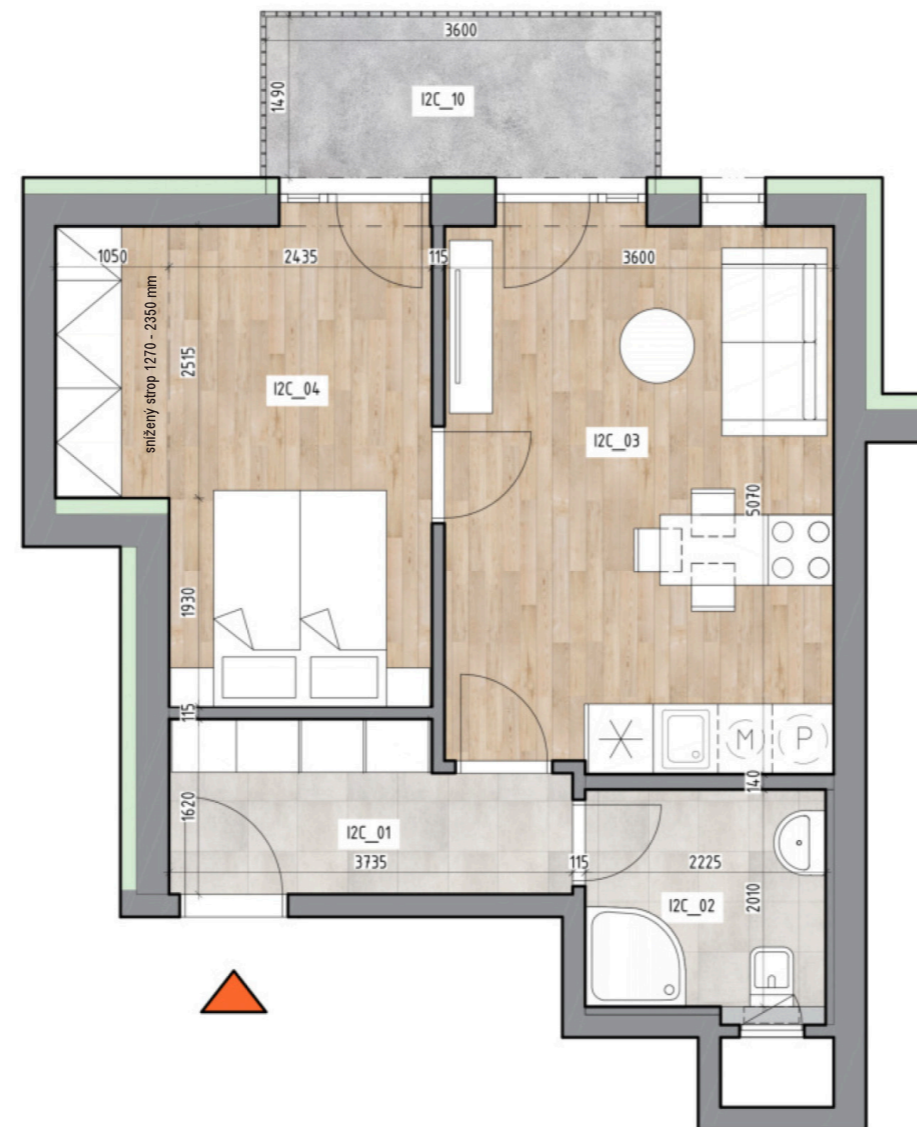

**RODINNÉ BYDLENÍ
BRNO - TUŘANY - HOLÁSKY**

BYTOVÁ JEDNOTKA č. 59

UMÍSTĚNÍ BYTU: 2.NP

KATEGORIE BYTU: 2+kk

PROJEKTOVÉ OZNAČENÍ: I2C

PLOCHA BYTU: 41,5 m²

PLOCHA BYTU DLE NV č. 366/2013 Sb.: 44,1 m²

PLOCHA BALKONU: 5,4 m²

LEGENDA MÍSTNOSTÍ:

I2C_01	CHODBA	5,2
I2C_02	KOUPELNA + WC	4,5
I2C_03	OBYTNÝ PROSTOR S KUCH. LINKOU	18,3
I2C_04	LOŽNICE	13,5