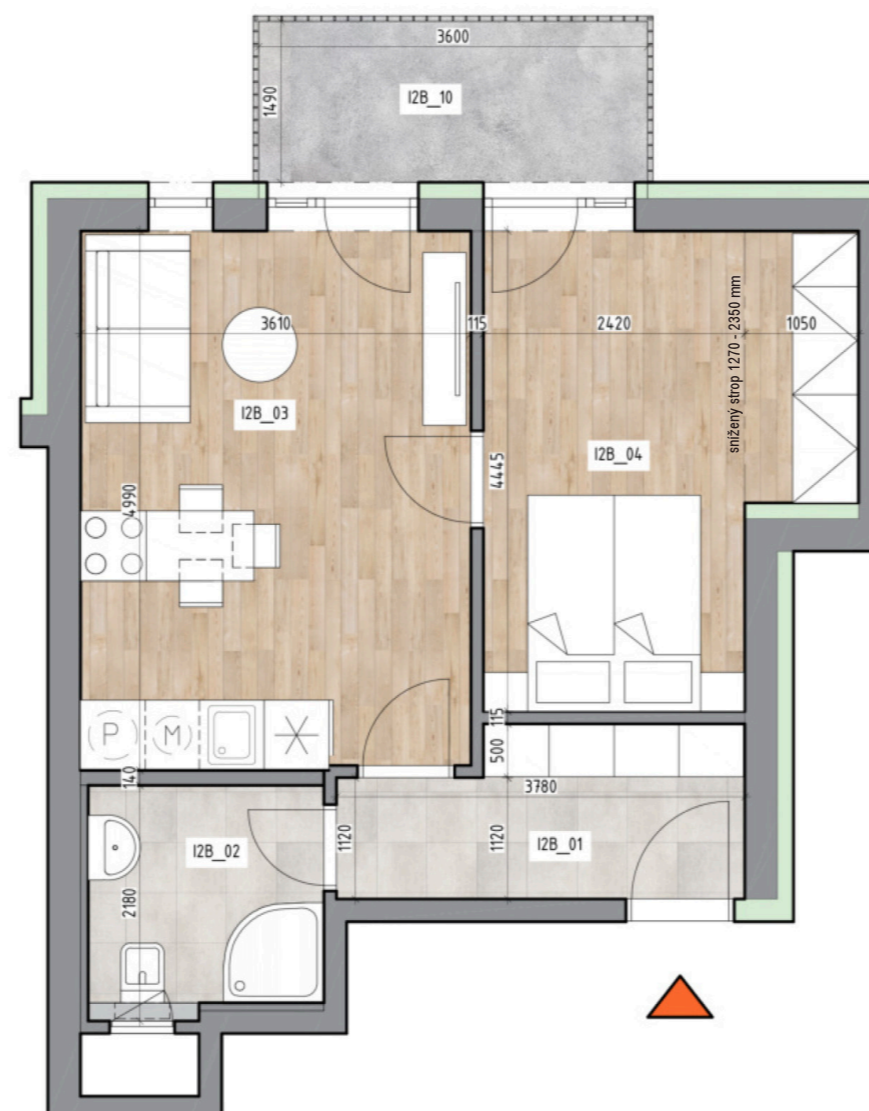

**RODINNÉ BYDLENÍ
BRNO - TUŘANY - HOLÁSKY**

BYTOVÁ JEDNOTKA č. 58

UMÍSTĚNÍ BYTU: 2.NP

KATEGORIE BYTU: 2+kk

PROJEKTOVÉ OZNAČENÍ: I2B

PLOCHA BYTU: 41,2 m²

PLOCHA BYTU DLE NV č. 366/2013 Sb.: 43,8 m²

PLOCHA BALKONU: 5,4 m²

LEGENDA MÍSTNOSTÍ:

I2B_01	CHODBA	5,4
I2B_02	KOUPELNA + WC	4,4
I2B_03	OBYTNÝ PROSTOR S KUCH. LINKOU	18,0
I2B_04	LOŽNICE	13,4