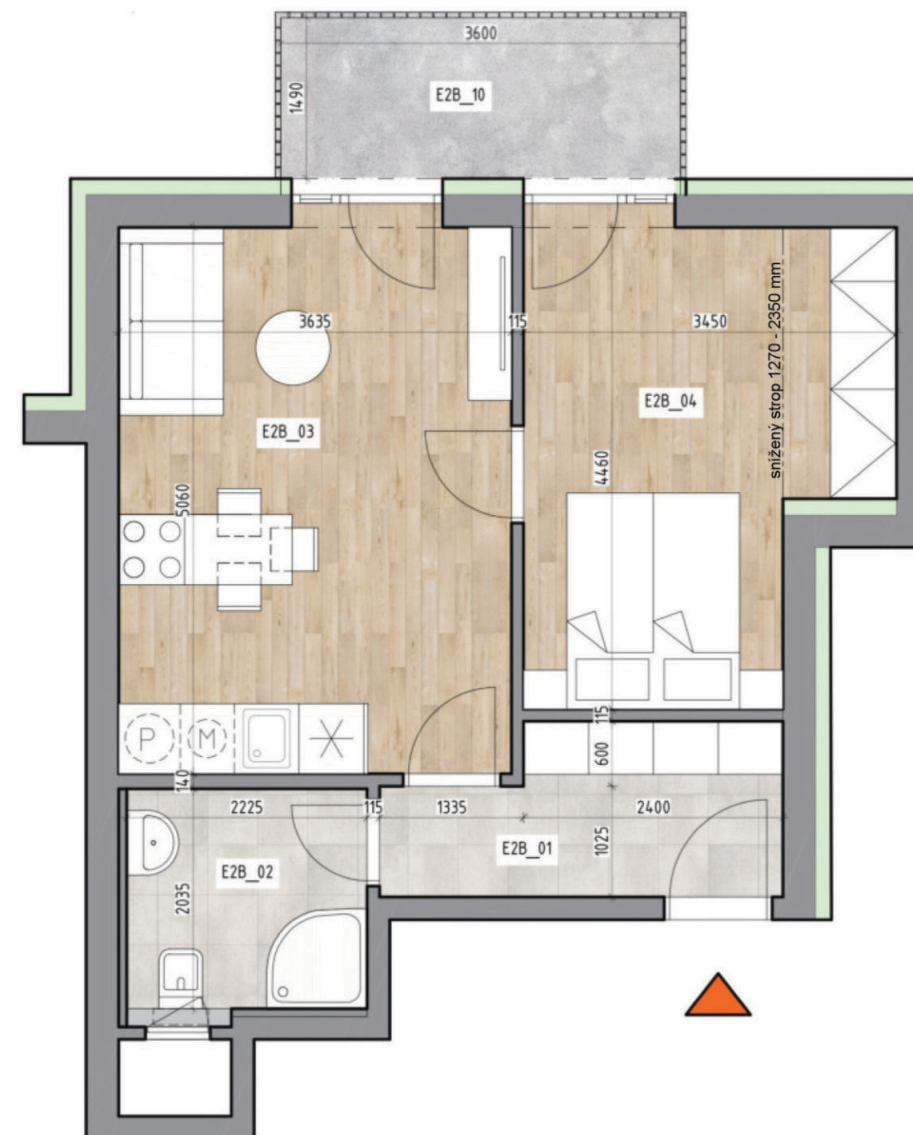

**RODINNÉ BYDLENÍ  
BRNO - TUŘANY - HOLÁSKY**

**BYTOVÁ JEDNOTKA č. 28**

UMÍSTĚNÍ BYTU: 2.NP

KATEGORIE BYTU: 2+kk

PROJEKTOVÉ OZNAČENÍ: E2B

PLOCHA BYTU: 41,4 m<sup>2</sup>

PLOCHA BYTU DLE NV č. 366/2013 Sb.: 44,3 m<sup>2</sup>

PLOCHA BALKONU: 5,4 m<sup>2</sup>

**LEGENDA MÍSTNOSTÍ:**

E2B_01	CHODBA	5,2
E2B_02	KOUPELNA + WC	4,5
E2B_03	OBYTNÝ PROSTOR S KUCH. LINKOU	18,4
E2B_04	LOŽNICE	13,3