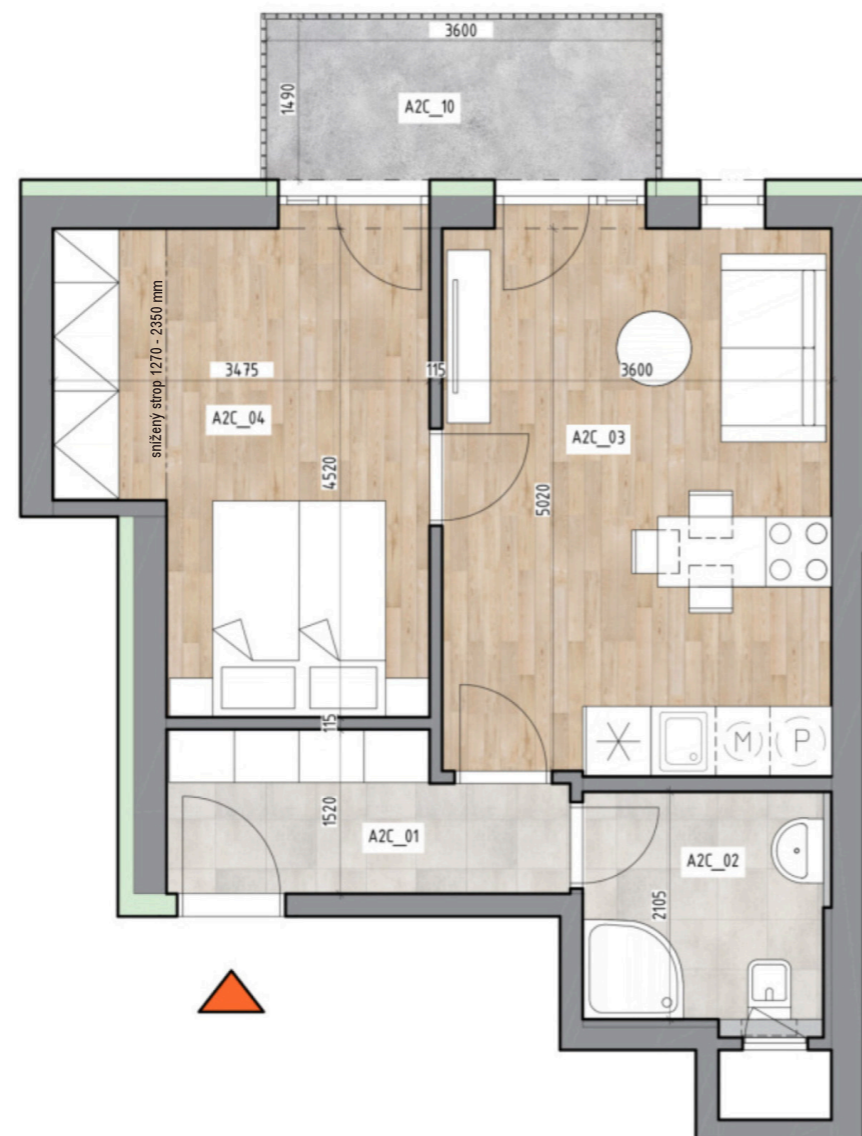

RODINNÉ BYDLENÍ BRNO - TUŘANY - HOLÁSKY

BYTOVÁ JEDNOTKA č. 5

UMÍSTĚNÍ BYTU:	2.NP
KATEGORIE BYTU:	2+kk
PROJEKTOVÉ OZNAČENÍ:	A2C

PLOCHA BYTU:	41,5 m ²
PLOCHA BYTU DLE NV č. 366/2013 Sb.:	44,2 m ²
PLOCHA BALKONU:	5,4 m ²

LEGENDA MÍSTNOSTÍ:

A2C_01	CHODBA	5,0
A2C_02	KOUPELNA + WC	4,6
A2C_03	OBYTNÝ PROSTOR S KUCH. LINKOU	18,3
A2C_04	LOŽNICE	13,6