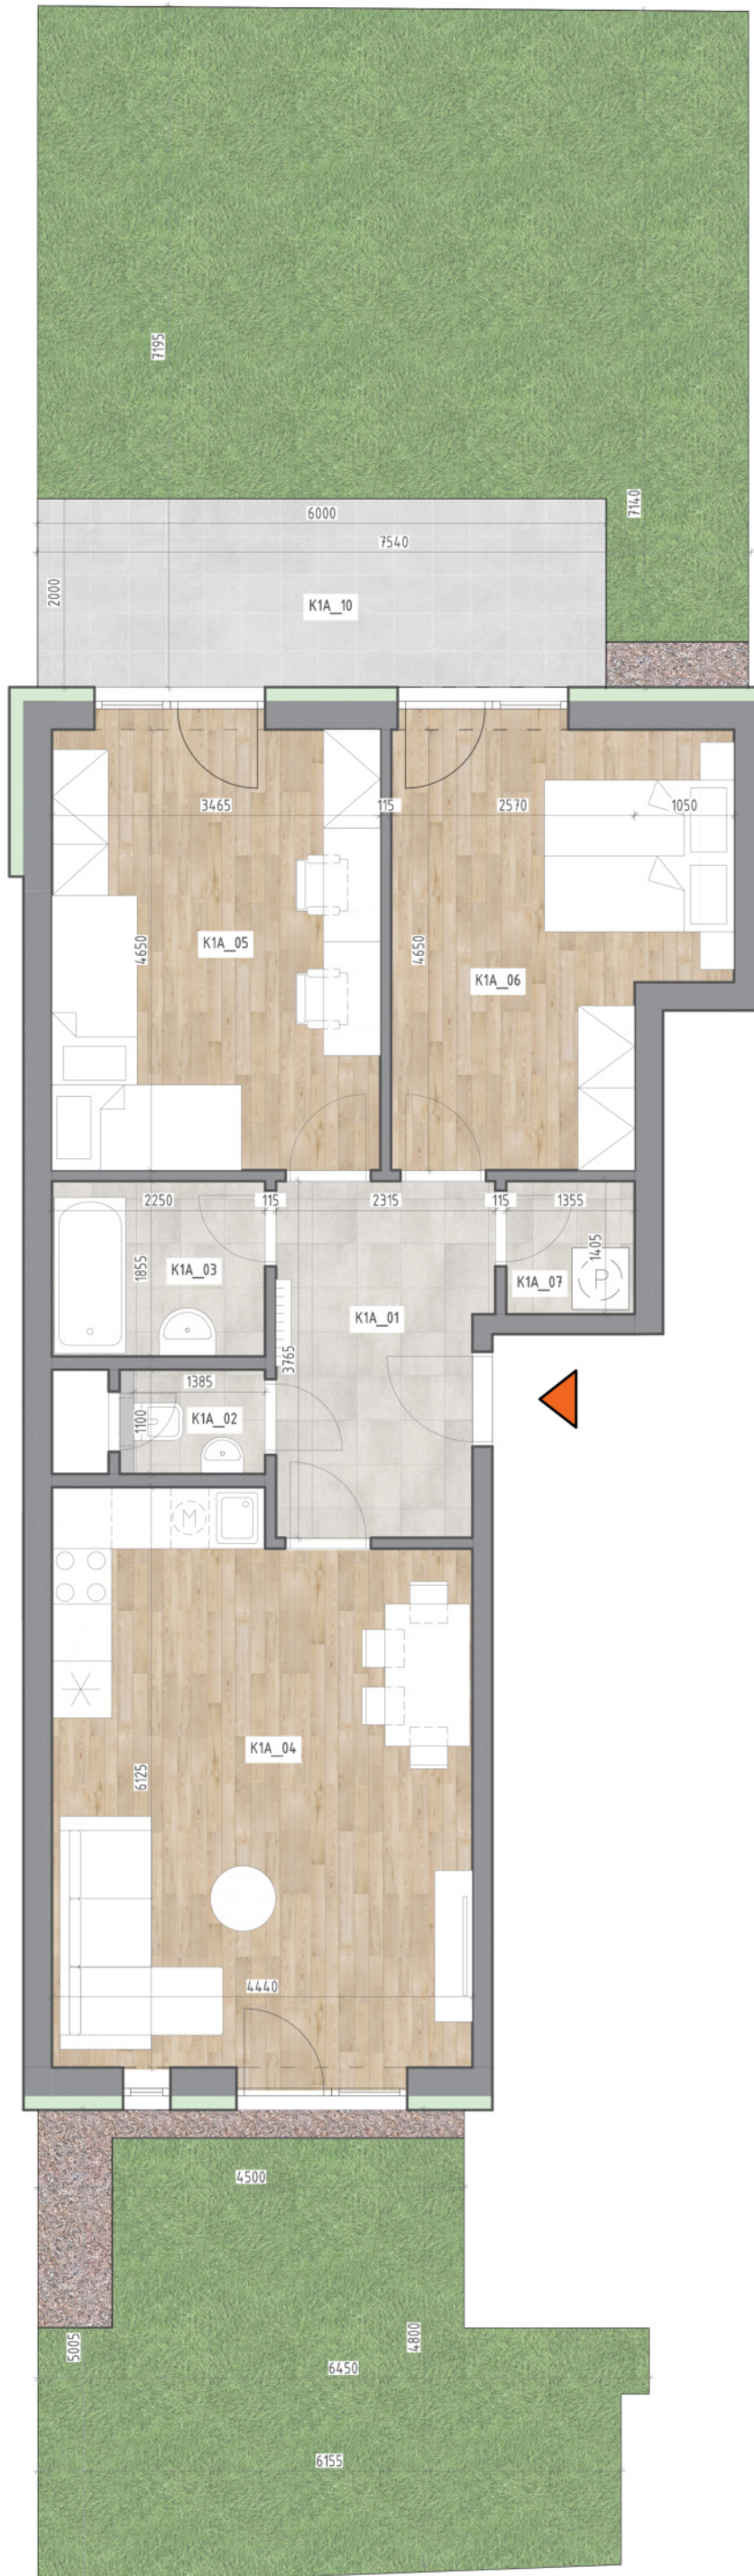

RODINNÉ BYDLENÍ BRNO - TUŘANY - HOLÁSKY

BYTOVÁ JEDNOTKA č. 72

UMÍSTĚNÍ BYTU: 1.NP

KATEGORIE BYTU: 3+kk

PROJEKTOVÉ OZNAČENÍ: K1A

PLOCHA BYTU: 72,3 m²

PLOCHA BYTU DLE NV č. 366/2013 Sb.: 76,0 m²

PLOCHA TERSASY: 12,0 m²

PLOCHA ZAHRADY: 68,4 m²

LEGENDA MÍSTNOSTÍ:

K1A_01	CHODBA	8,1
K1A_02	WC	1,5
K1A_03	KOUPELNA	4,2
K1A_04	OBYTNÝ PROSTOR S KUCH. LINKOU	25,8
K1A_05	POKOJ	16,1
K1A_06	LOŽNICE	14,7
K1A_07	KOMORA	1,9