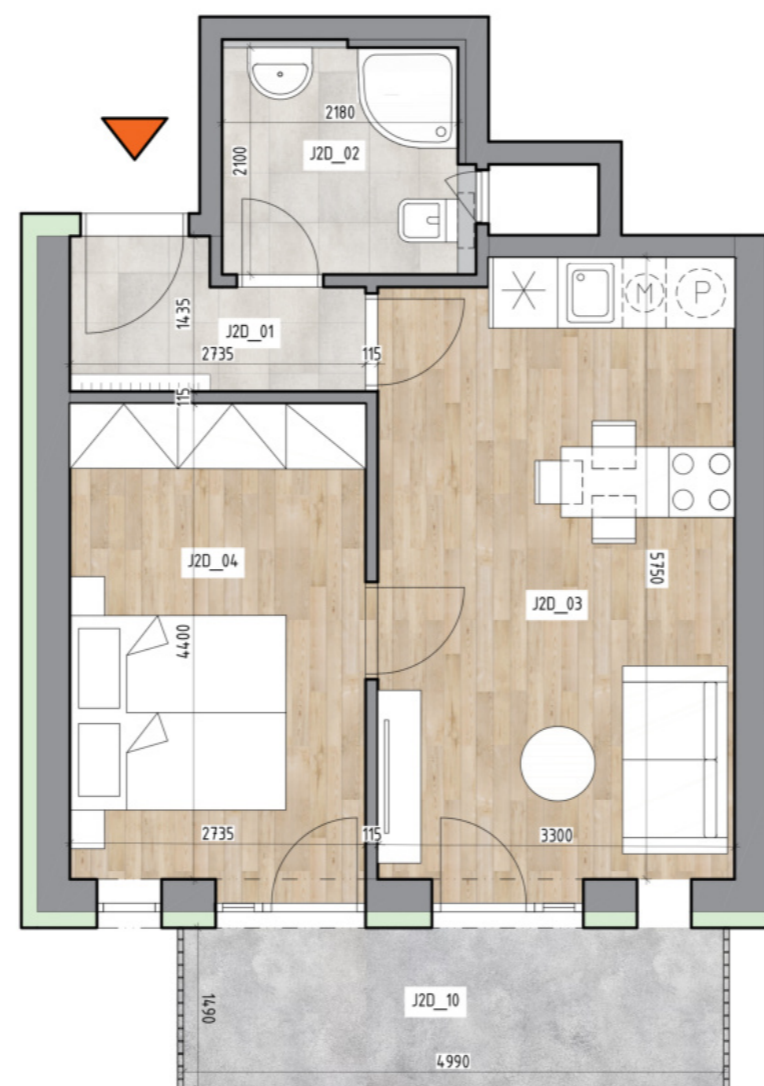

RODINNÉ BYDLENÍ BRNO - TUŘANY - HOLÁSKY

BYTOVÁ JEDNOTKA č. 69

UMÍSTĚNÍ BYTU: 2.NP

KATEGORIE BYTU: 2+kk

PROJEKTOVÉ OZNAČENÍ: J2D

PLOCHA BYTU: 38,5 m²

PLOCHA BYTU DLE NV č. 366/2013 Sb.: 43,9 m²

PLOCHA BALKONU: 7,4 m²

LEGENDA MÍSTNOSTÍ:

J2D_01	CHODBA	3,2
J2D_02	KOUPELNA + WC	4,6
J2D_03	OBYTNÝ PROSTOR S KUCH. LINKOU	18,6
J2D_04	LOŽNICE	12,1