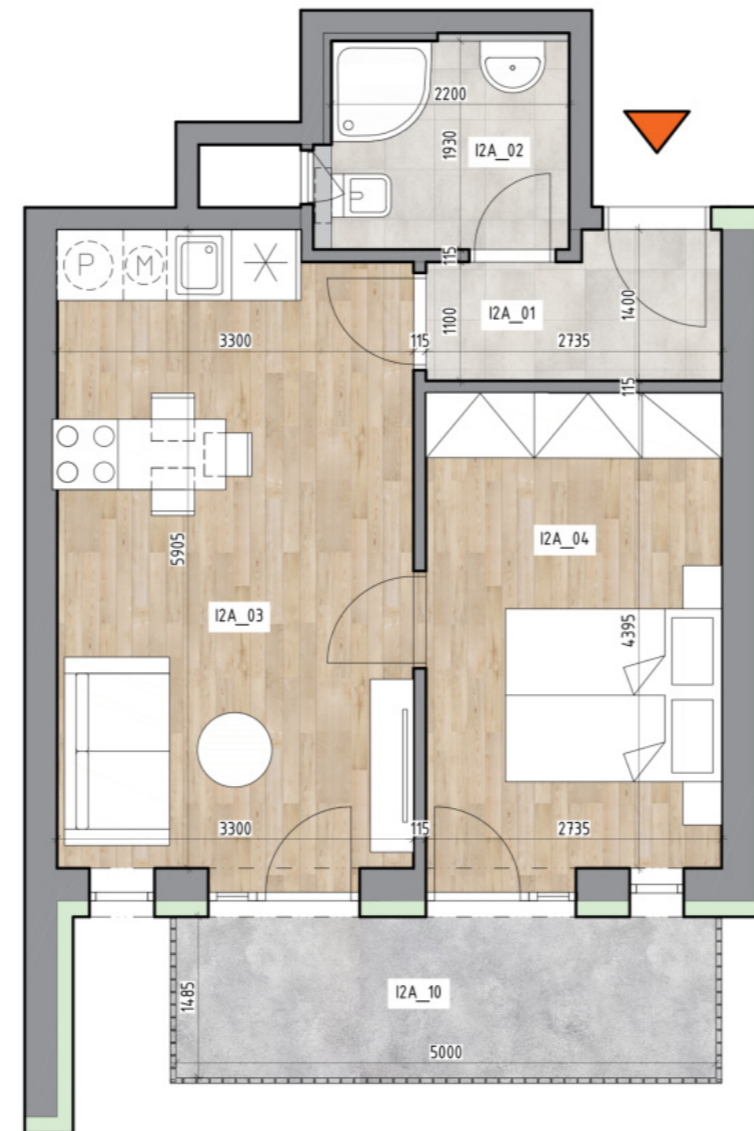

**RODINNÉ BYDLENÍ  
BRNO - TUŘANY - HOLÁSKY**

**BYTOVÁ JEDNOTKA č. 57**

UMÍSTĚNÍ BYTU: 2.NP  
KATEGORIE BYTU: 2+kk  
PROJEKTOVÉ OZNAČENÍ: I2A

PLOCHA BYTU: 38,8 m<sup>2</sup>  
PLOCHA BYTU DLE NV č. 366/2013 Sb.: 41,4 m<sup>2</sup>  
PLOCHA BALKONU: 7,5 m<sup>2</sup>

**LEGENDA MÍSTNOSTÍ:**

I2A_01	CHODBA	3,4
I2A_02	KOUPELNA + WC	4,2
I2A_03	OBYTNÝ PROSTOR S KUCH. LINKOU	19,1
I2A_04	LOŽNICE	12,1