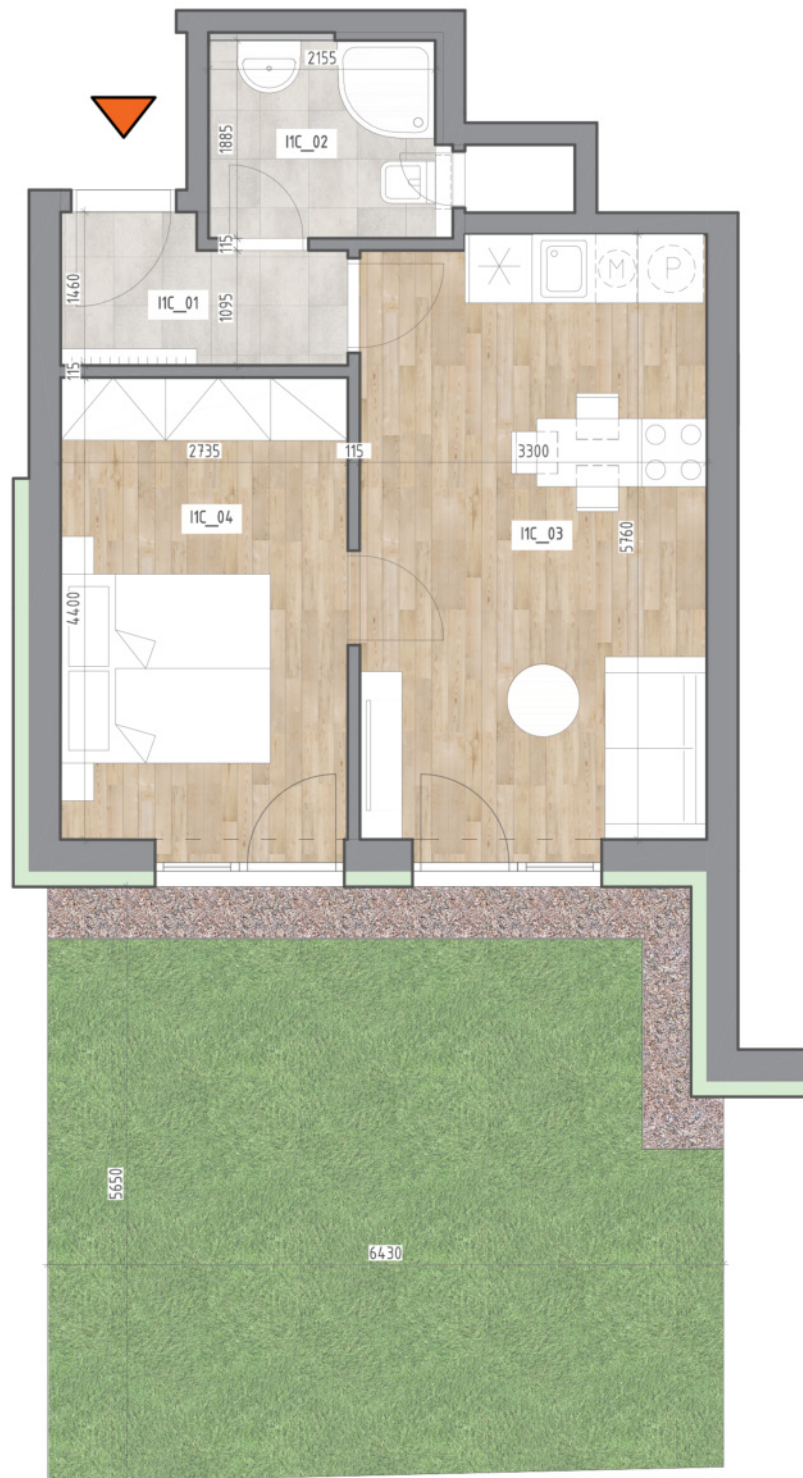

**RODINNÉ BYDLENÍ  
BRNO - TUŘANY - HOLÁSKY**

**BYTOVÁ JEDNOTKA č. 56**

UMÍSTĚNÍ BYTU: 1.NP  
KATEGORIE BYTU: 2+kk  
PROJEKTOVÉ OZNAČENÍ: I1C

PLOCHA BYTU: 38,4 m<sup>2</sup>  
PLOCHA BYTU DLE NV č. 366/2013 Sb.: 41,0 m<sup>2</sup>  
PLOCHA ZAHRADY: 35,3 m<sup>2</sup>

**LEGENDA MÍSTNOSTÍ:**

I1C_01	CHODBA	3,5
I1C_02	KOUPELNA + WC	4,0
I1C_03	OBYTNÝ PROSTOR S KUCH. LINKOU	18,9
I1C_04	LOŽNICE	12,0