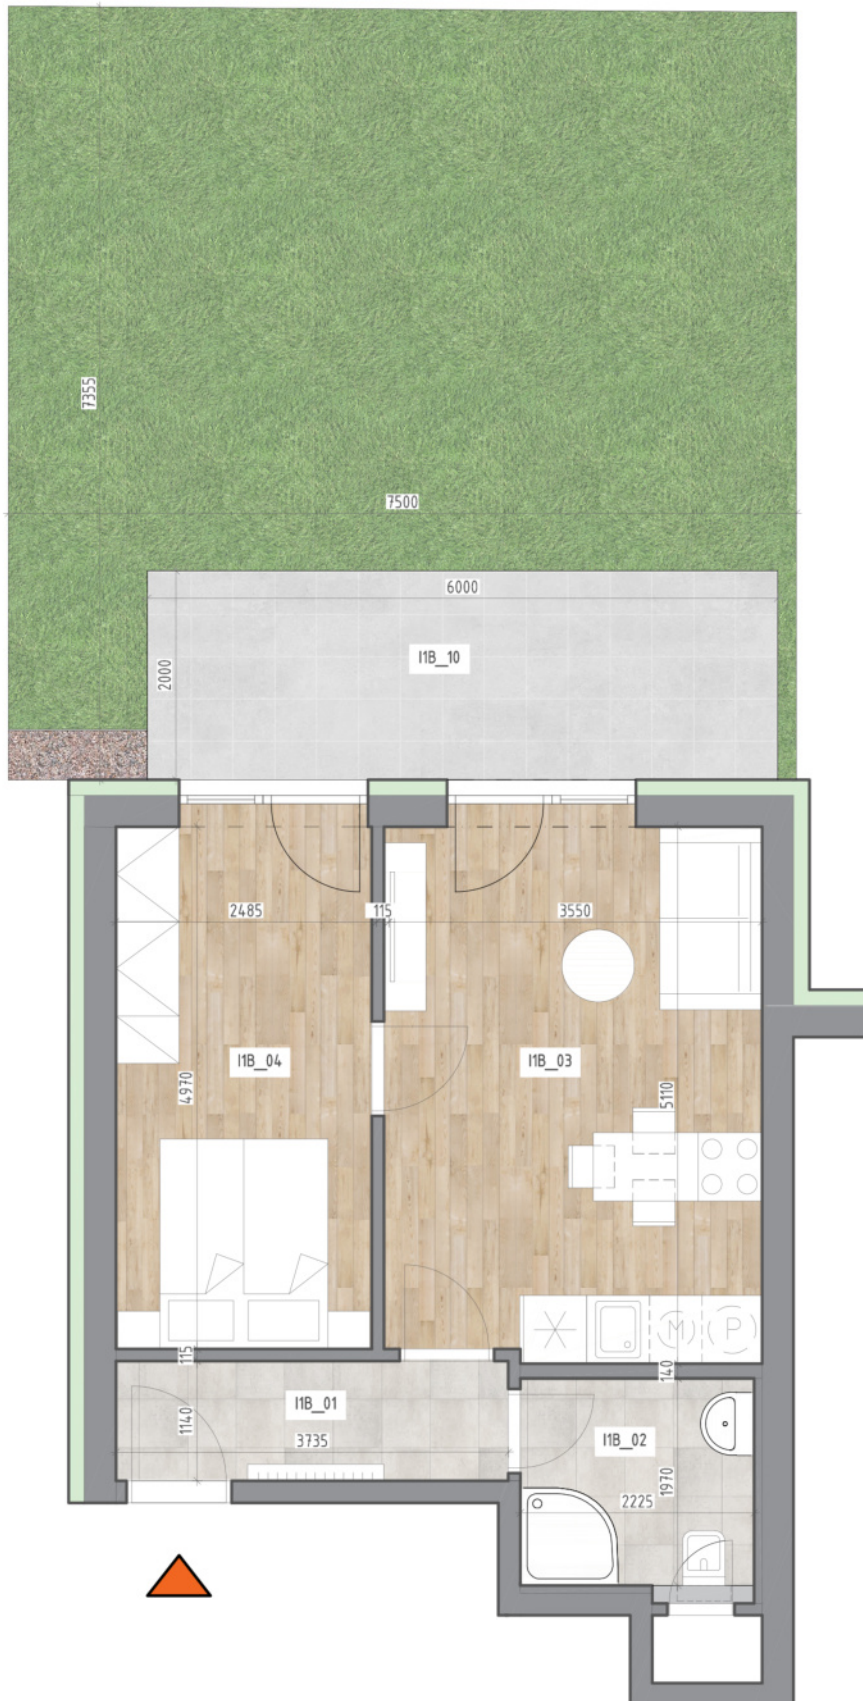

### BYTOVÁ JEDNOTKA č. 55

UMÍSTĚNÍ BYTU:	1.NP
KATEGORIE BYTU:	2+kk
PROJEKTOVÉ OZNAČENÍ:	I1B

PLOCHA BYTU:	39 m <sup>2</sup>
PLOCHA BYTU DLE NV č. 366/2013 Sb.:	41,6 m <sup>2</sup>
PLOCHA TERSASY:	12,0 m <sup>2</sup>
PLOCHA ZAHRADY:	35,3 m <sup>2</sup>

#### LEGENDA MÍSTNOSTÍ:

Číslo místnosti	Název místnosti	Plocha (m <sup>2</sup> )
I1B_01	CHODBA	4,3
I1B_02	KOUPELNA + WC	4,4
I1B_03	OBYTNÝ PROSTOR S KUCH. LINKOU	18,2
I1B_04	LOŽNICE	12,1