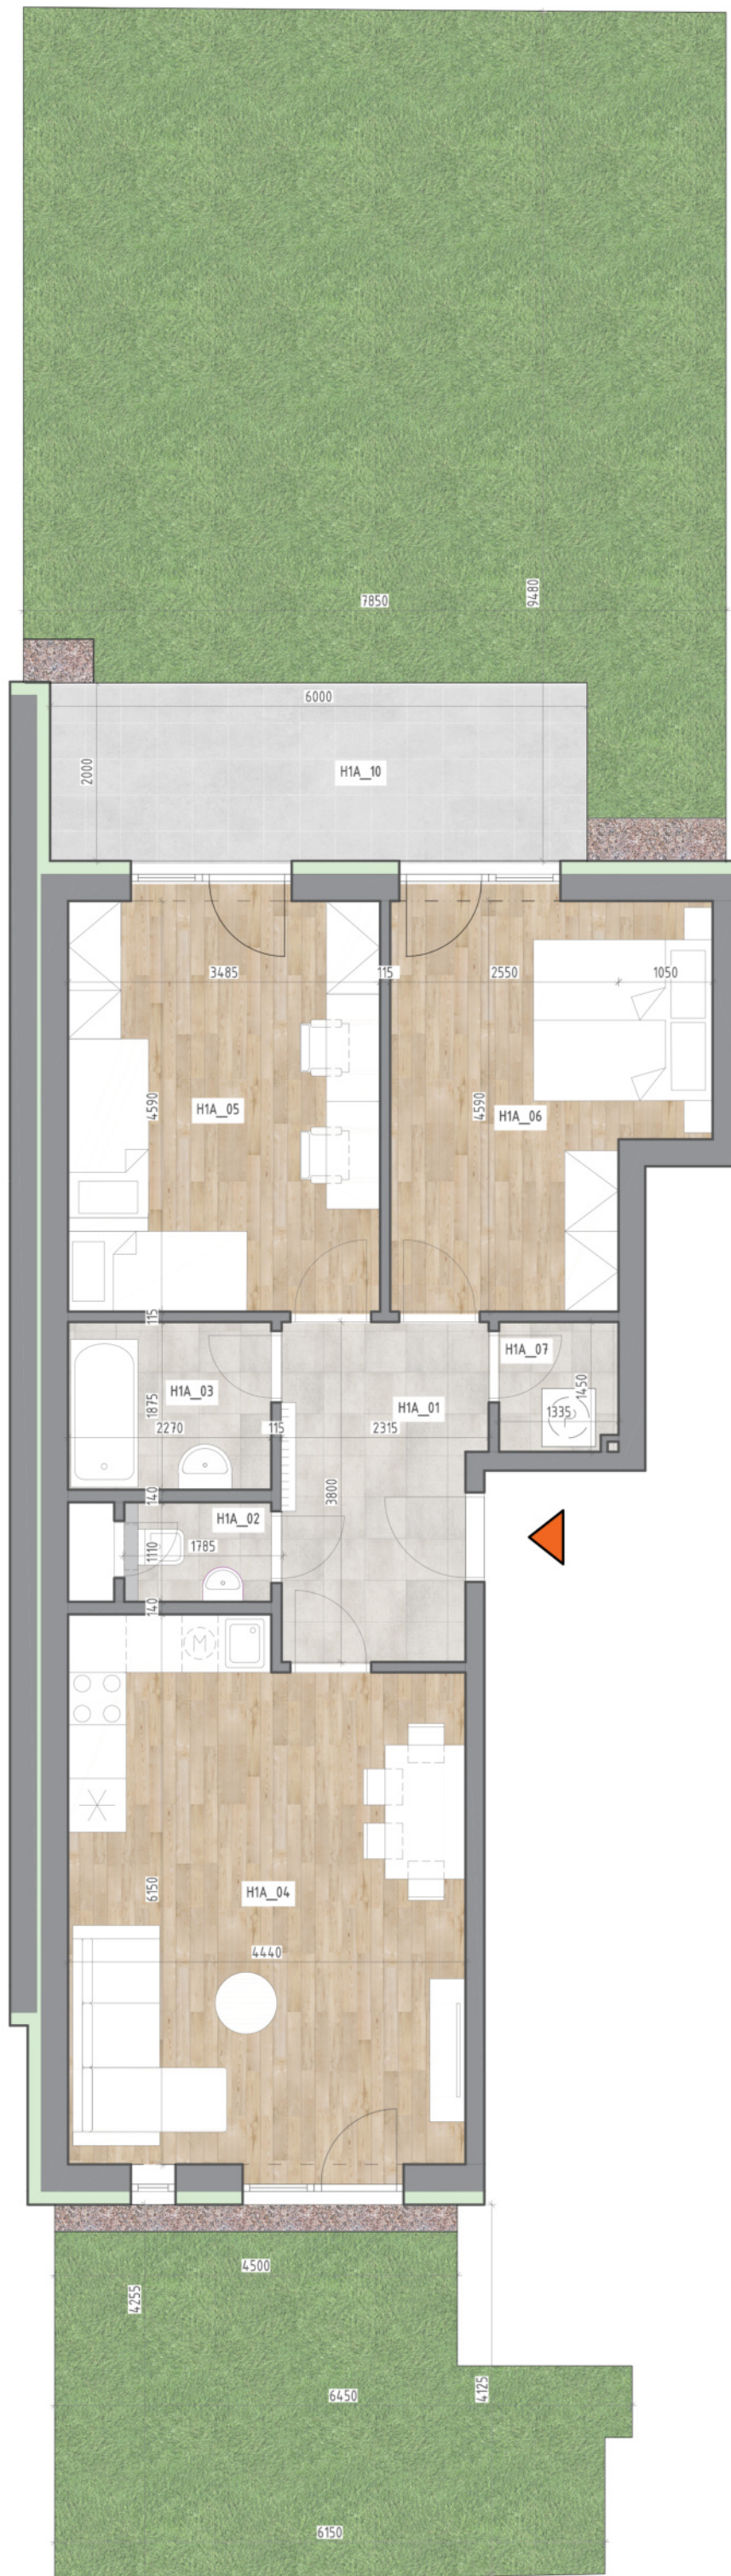

## RODINNÉ BYDLENÍ BRNO - TUŘANY - HOLÁSKY

### BYTOVÁ JEDNOTKA č. 49

UMÍSTĚNÍ BYTU:	1.NP
KATEGORIE BYTU:	3+kk
PROJEKTOVÉ OZNAČENÍ:	H1A

PLOCHA BYTU:	72,5 m <sup>2</sup>
PLOCHA BYTU DLE NV č. 366/2013 Sb.:	<b>76,0 m<sup>2</sup></b>
PLOCHA TERSASY:	12,2 m <sup>2</sup>
PLOCHA ZAHRADY:	85,0 m <sup>2</sup>

#### LEGENDA MÍSTNOSTÍ:

Místnost	Název	Plocha (m <sup>2</sup> )
H1A_01	CHODBA	8,2
H1A_02	WC	1,7
H1A_03	KOUPELNA	4,3
H1A_04	OBYTNÝ PROSTOR S KUCH. LINKOU	25,9
H1A_05	POKOJ	16,0
H1A_06	LOŽNICE	14,5
H1A_07	KOMORA - PRAČKA	1,9