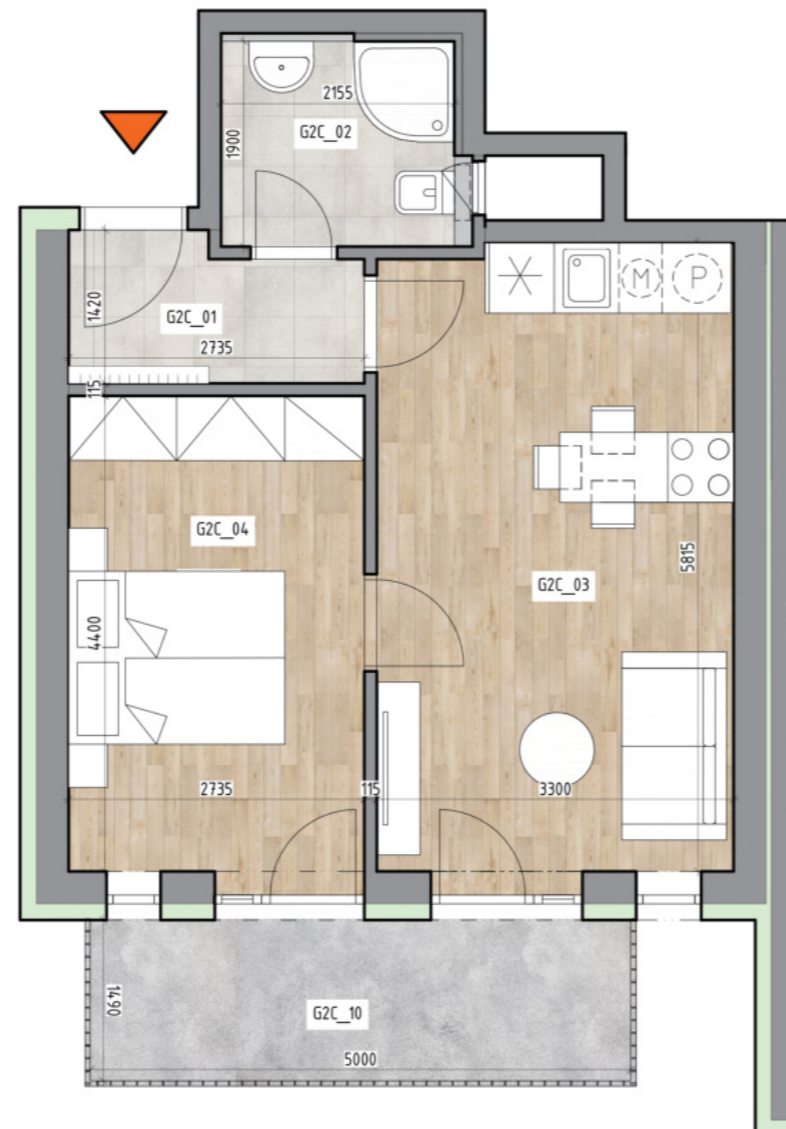

**RODINNÉ BYDLENÍ  
BRNO - TUŘANY - HOLÁSKY**

**BYTOVÁ JEDNOTKA č. 47**

UMÍSTĚNÍ BYTU: 2.NP

KATEGORIE BYTU: 2+kk

PROJEKTOVÉ OZNAČENÍ: G2C

PLOCHA BYTU: 38,7 m<sup>2</sup>

PLOCHA BYTU DLE NV č. 366/2013 Sb.: 41,3 m<sup>2</sup>

PLOCHA BALKONU: 7,5 m<sup>2</sup>

**LEGENDA MÍSTNOSTÍ:**

G2C_01	CHODBA	3,5
G2C_02	KOUPELNA + WC	4,1
G2C_03	OBYTNÝ PROSTOR S KUCH. LINKOU	19,0
G2C_04	LOŽNICE	12,1