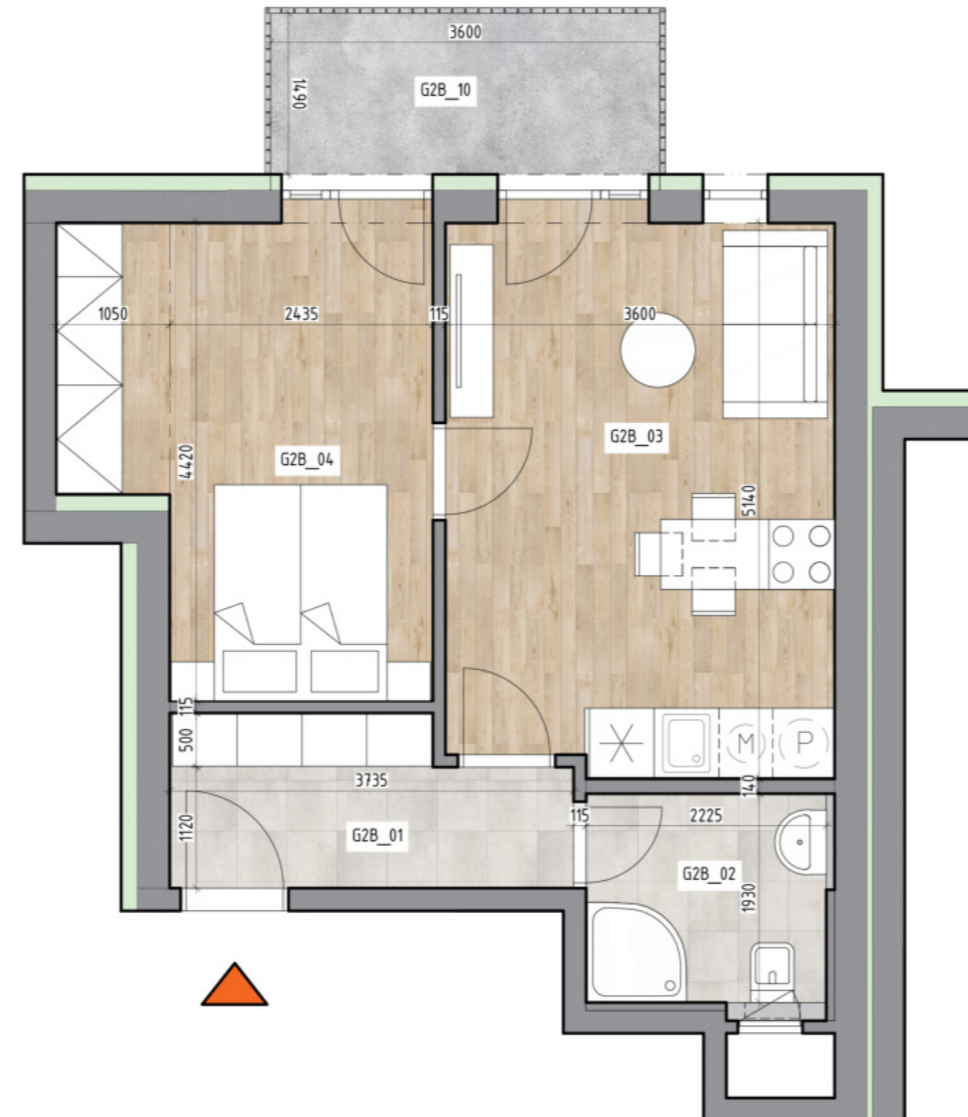

**RODINNÉ BYDLENÍ  
BRNO - TUŘANY - HOLÁSKY**

**BYTOVÁ JEDNOTKA č. 46**

UMÍSTĚNÍ BYTU: 2.NP

KATEGORIE BYTU: 2+kk

PROJEKTOVÉ OZNAČENÍ: G2B

PLOCHA BYTU: 41,3 m<sup>2</sup>

PLOCHA BYTU DLE NV č. 366/2013 Sb.: 43,9 m<sup>2</sup>

PLOCHA BALKONU: 5,4 m<sup>2</sup>

**LEGENDA MÍSTNOSTÍ:**

G2B_01	CHODBA	5,4
G2B_02	KOUPELNA + WC	4,3
G2B_03	OBYTNÝ PROSTOR S KUCH. LINKOU	18,2
G2B_04	LOŽNICE	13,4