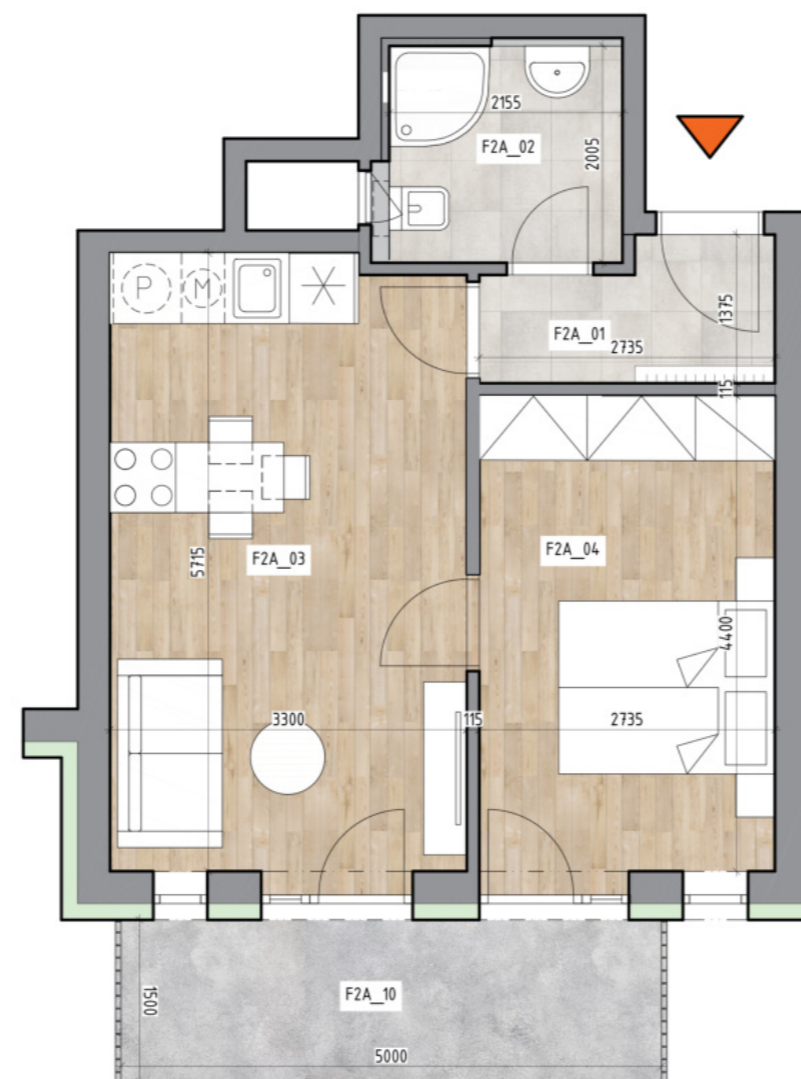

**RODINNÉ BYDLENÍ
BRNO - TUŘANY - HOLÁSKY**

BYTOVÁ JEDNOTKA č. 36

UMÍSTĚNÍ BYTU: 2.NP

KATEGORIE BYTU: 2+kk

PROJEKTOVÉ OZNAČENÍ: F2A

PLOCHA BYTU: 38,4 m²

PLOCHA BYTU DLE NV č. 366/2013 Sb.: 40,9 m²

PLOCHA BALKONU: 7,5 m²

LEGENDA MÍSTNOSTÍ:

F2A_01	CHODBA	3,2
F2A_02	KOUPELNA + WC	4,5
F2A_03	OBYTNÝ PROSTOR S KUCH. LINKOU	18,6
F2A_04	LOŽNICE	12,1