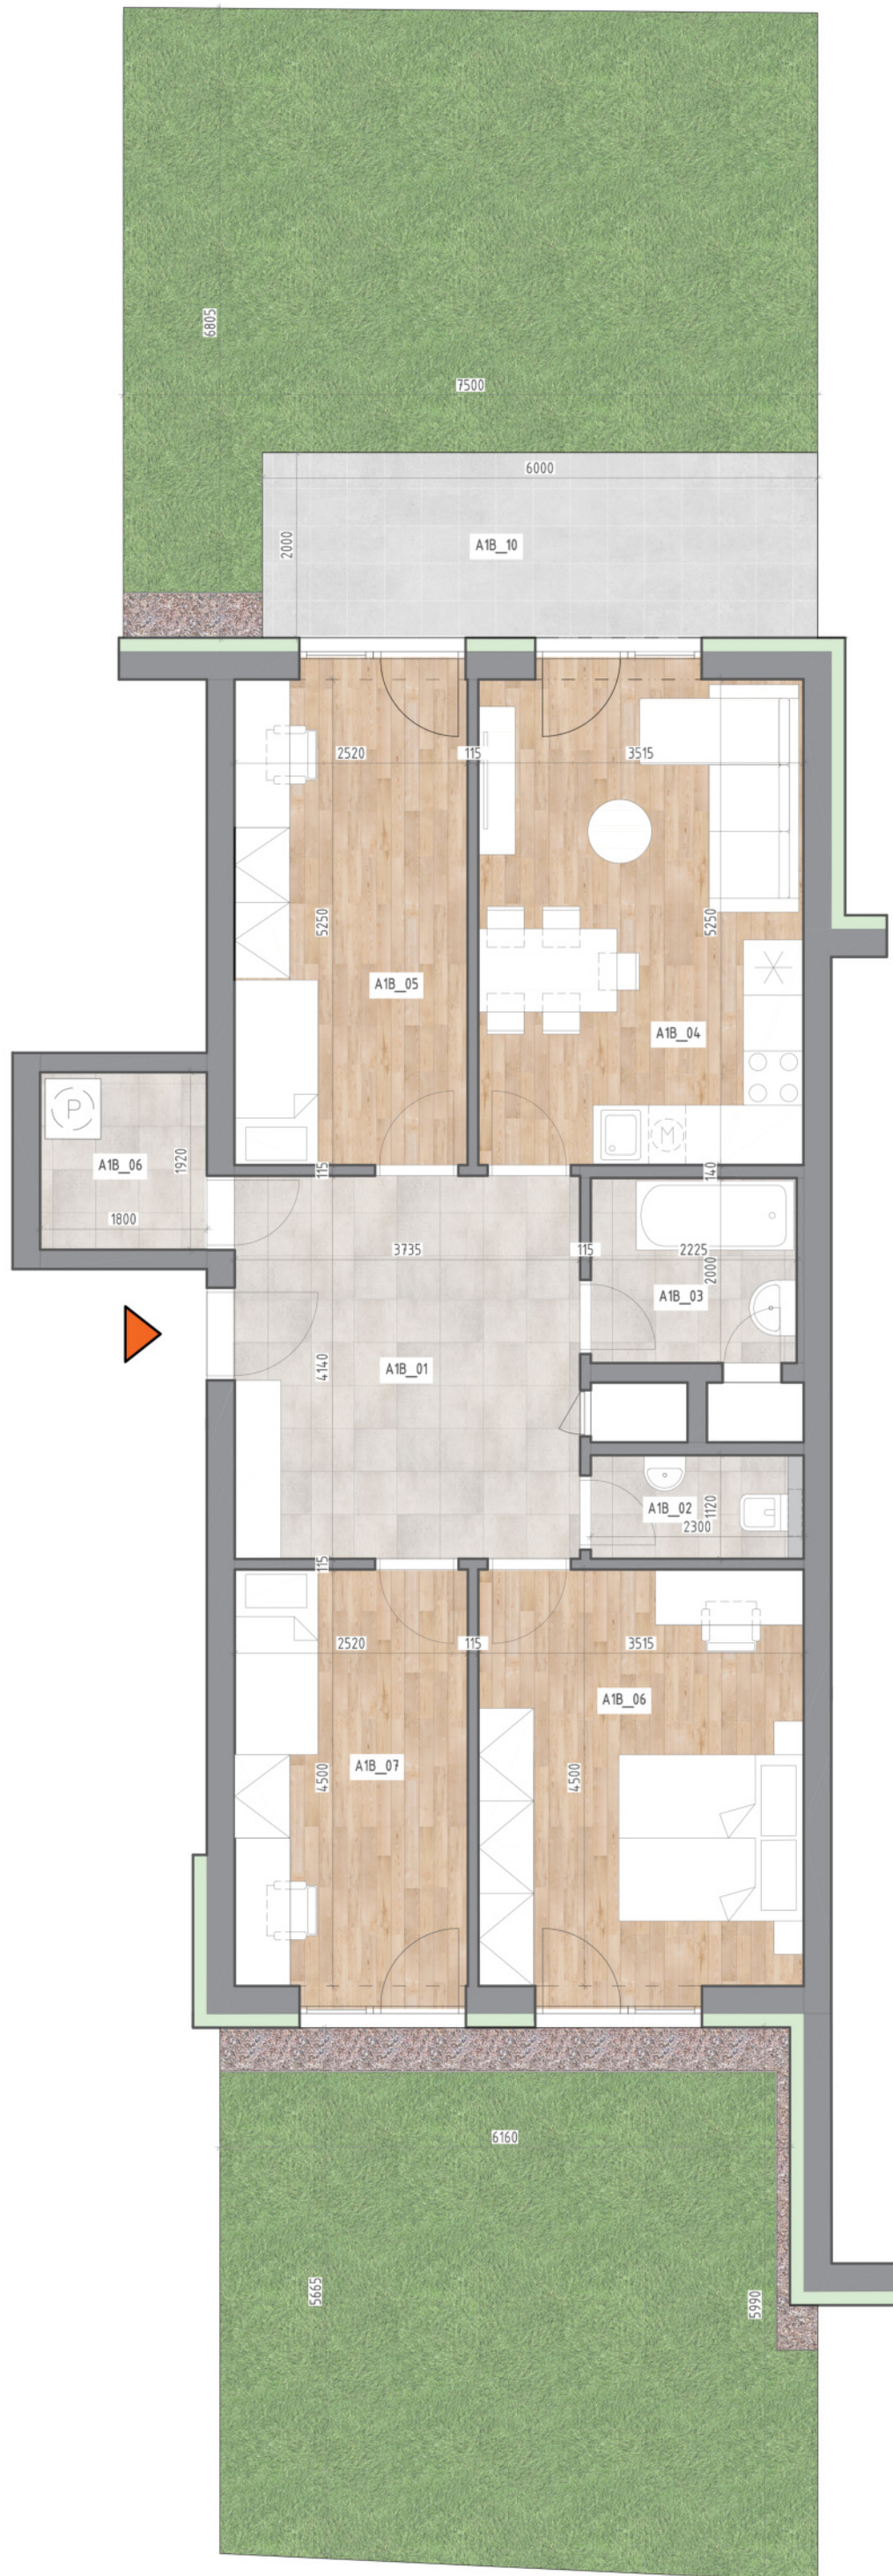

RODINNÉ BYDLENÍ BRNO - TUŘANY - HOLÁSKY

BYTOVÁ JEDNOTKA č. 2

UMÍSTĚNÍ BYTU:	1.NP
KATEGORIE BYTU:	4+kk
PROJEKTOVÉ OZNAČENÍ:	A1B

PLOCHA BYTU:	84,7 m ²
PLOCHA BYTU DLE NV č. 366/2013 Sb.:	90,9 m ²
PLOCHA TERSASY:	10,5 m ²
PLOCHA ZAHRADY:	75,7 m ²

LEGENDA MÍSTNOSTÍ:

Místnost	Název	Plocha (m ²)
A1B_01	CHODBA	15,5
A1B_02	WC	2,4
A1B_03	KOUPELNA	4,5
A1B_04	OBYTNÝ PROSTOR S KUCH. LINKOU	18,5
A1B_05	POKOJ	13,2
A1B_06	LOŽNICE	15,8
A1B_07	POKOJ	11,3
A1B_06	KOMORA - PRAČKA	3,5