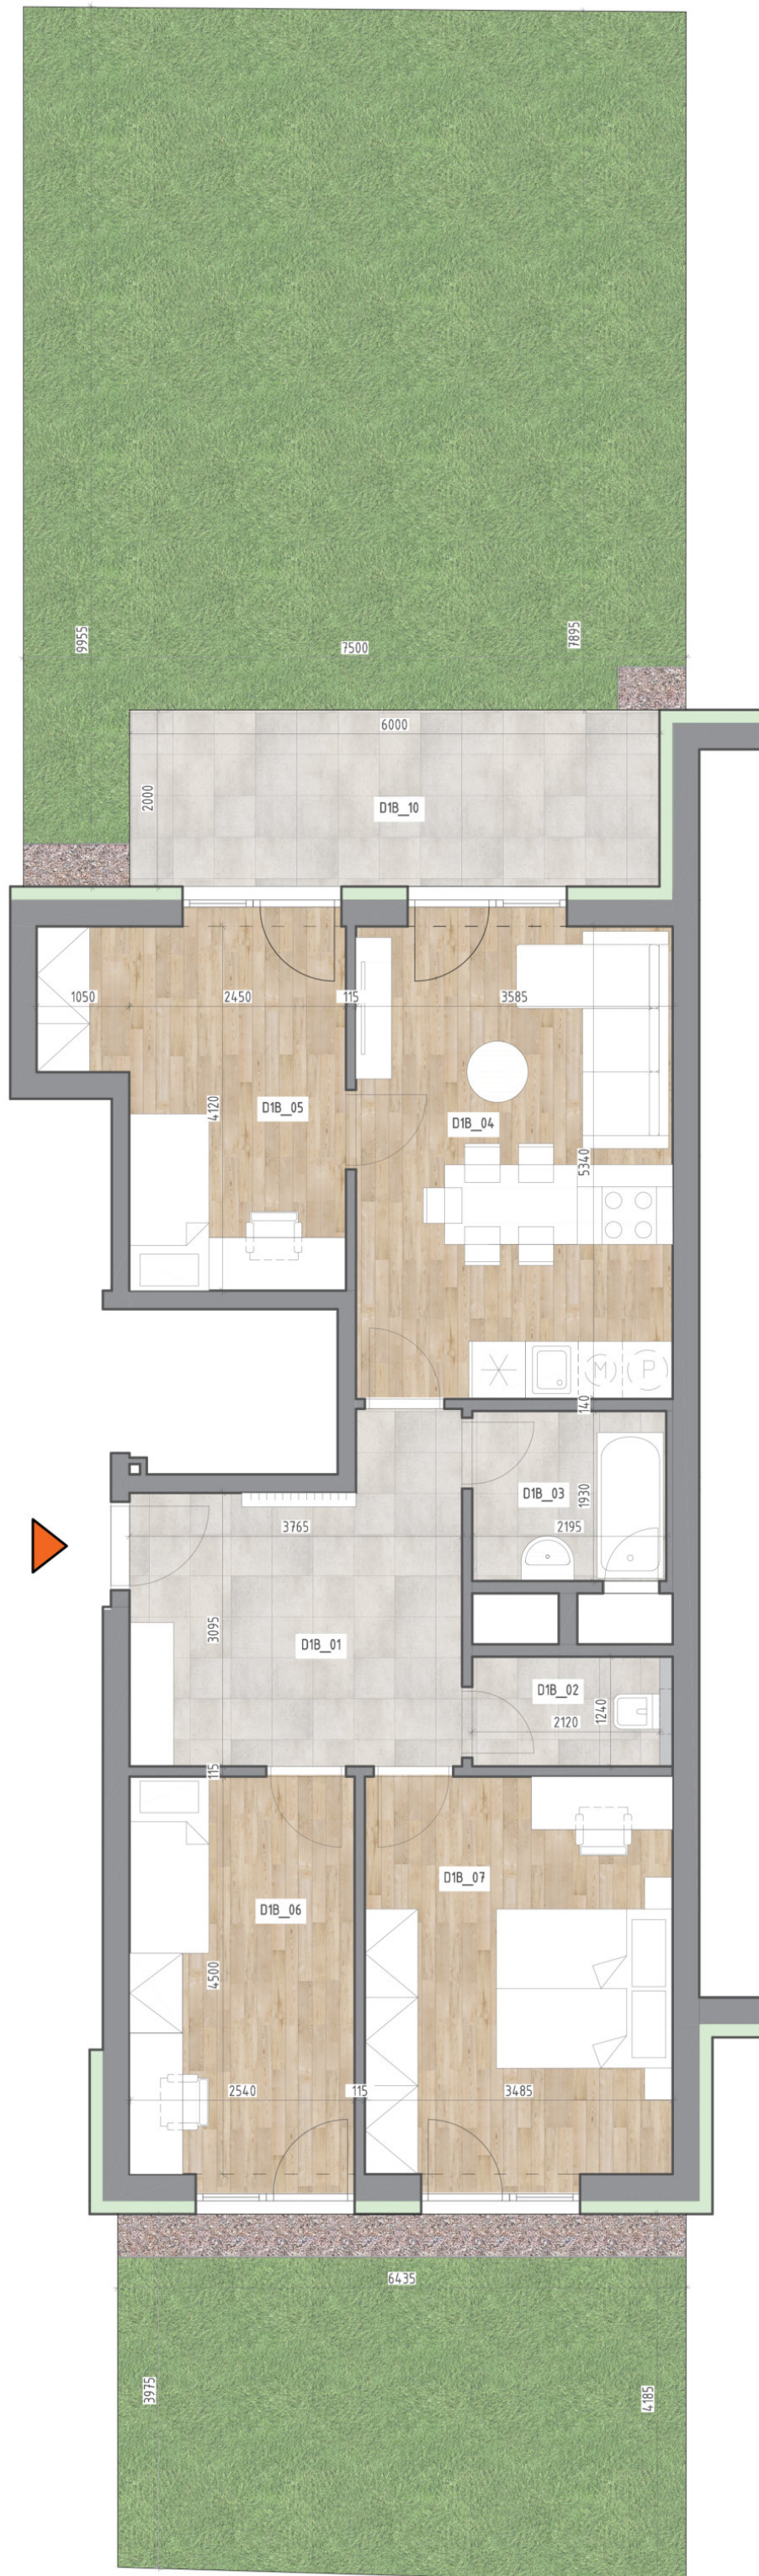

RODINNÉ BYDLENÍ BRNO - TUŘANY - HOLÁSKY

BYTOVÁ JEDNOTKA č. 20

UMÍSTĚNÍ BYTU: 1.NP

KATEGORIE BYTU: 4+kk

PROJEKTOVÉ OZNAČENÍ: D1B

PLOCHA BYTU:	77,7 m ²
PLOCHA BYTU DLE NV č. 366/2013 Sb.:	82,7 m ²
PLOCHA TERSASY:	12,0 m ²
PLOCHA ZAHRADY:	88,2 m ²

LEGENDA MÍSTNOSTÍ:

Místnost	Popis	Plocha (m ²)
D1B_01	CHODBA	12,8
D1B_02	WC	2,6
D1B_03	KOUPELNA	4,3
D1B_04	OBYTNÝ PROSTOR S KUCH. LINKOU	19,2
D1B_05	POKOJ	11,6
D1B_06	POKOJ	11,5
D1B_07	LOŽNICE	15,7